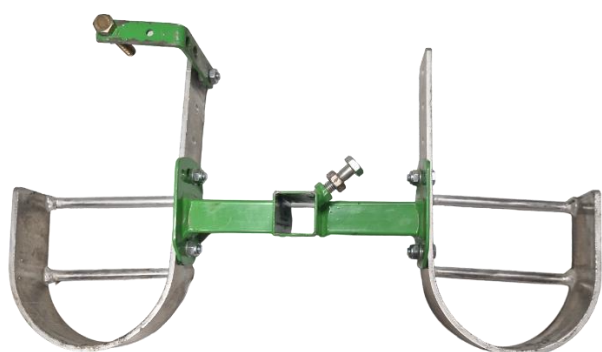

OPTIONS DISPONIBLES pour le MICRO-SCOOT 300

Etrier Avant
CODE ARTICLE : ETRIER003